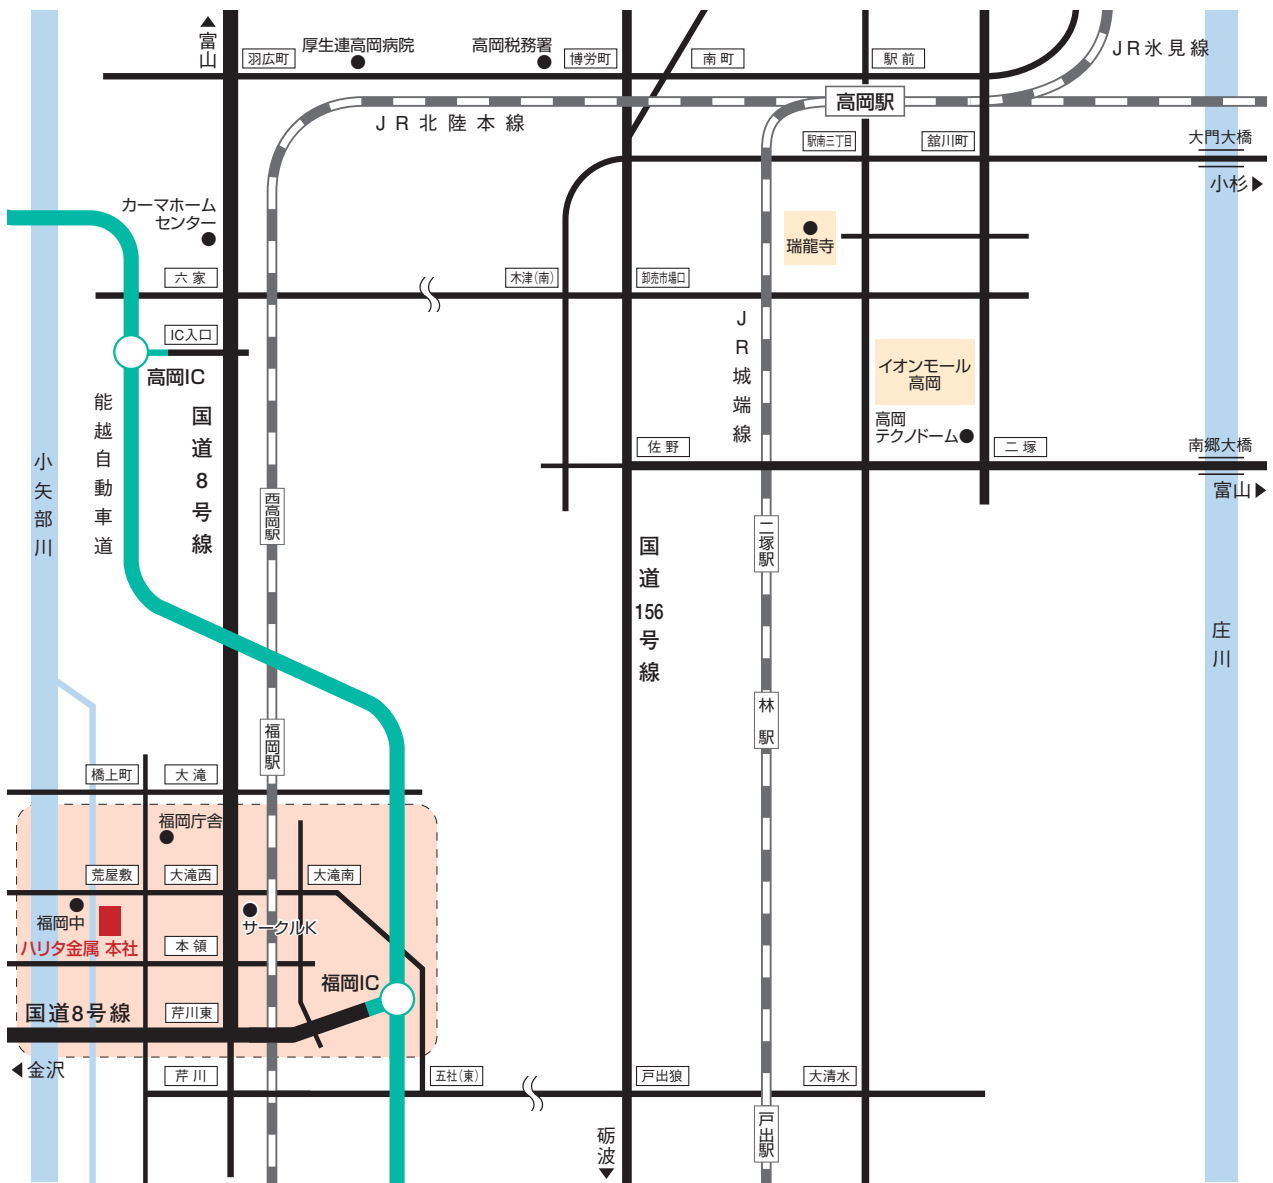

広域地図

近郊地図

アクセス方法

- 飛行機**
 - 富山空港 約40分 バス → 高岡駅 約30分 タクシー → ハリタ金属本社
 - 富山空港 約40分 バス → 高岡駅 約10分 JR北陸本線、米原方面(上り) → 福岡駅 約5分 タクシー → ハリタ金属本社
- 車**
 - 北陸自動車道 → 小矢部砺波JCT → 能越自動車道 → 福岡IC 約5分 → ハリタ金属本社
- 電車**
 - JR北陸本線・高岡駅 → 福岡駅 約5分 タクシー → ハリタ金属本社
 - JR北陸本線・高岡駅 → 約20分 タクシー → ハリタ金属本社