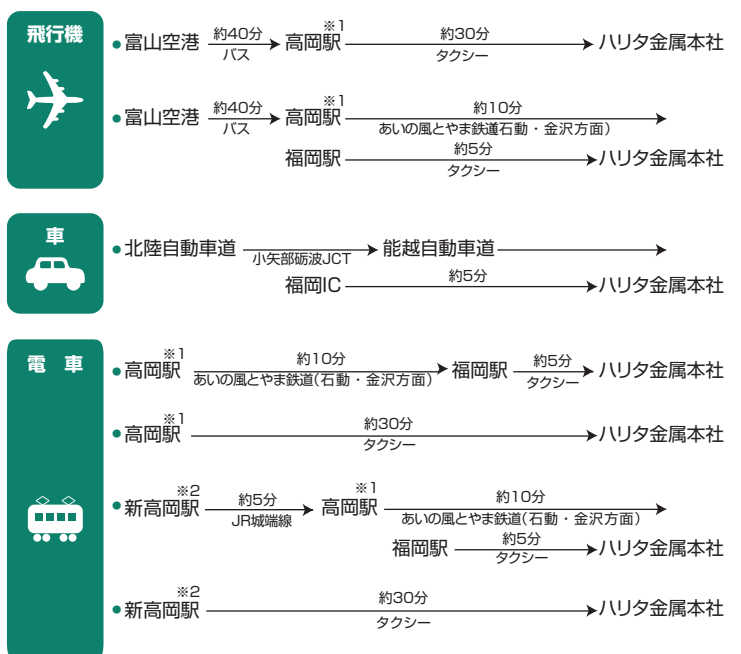

広域地図

近郊地図

アクセス方法

ハリタ金属株式会社

■本社 〒939-0135 高岡市福岡町本領1053-1 TEL 0766-64-3516
 ■射水リサイクルセンター 〒934-0035 射水市新堀34-11 TEL 0766-86-4811
 ■金沢支店 〒924-0051 石川県白山市福留町524-1 TEL 076-277-3993

■福光支店 〒939-1702 南砺市吉江中1075 TEL 0763-52-0482
 ■富山支店 〒931-8332 富山市森2-9-20 TEL 076-426-0330