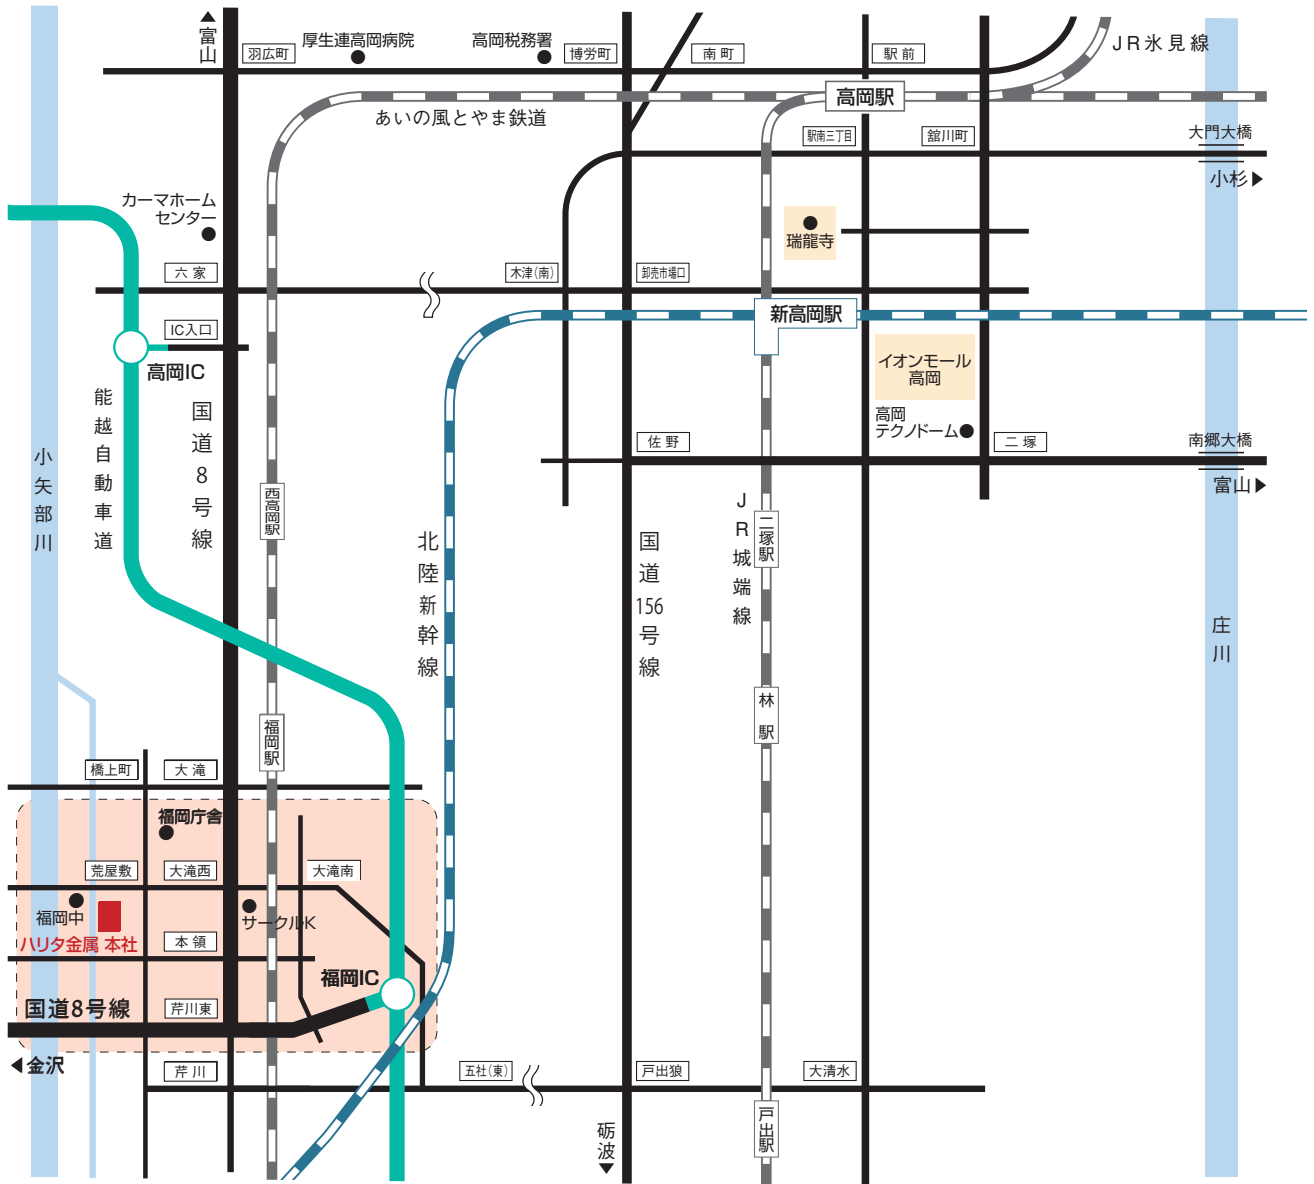

広域地図

近郊地図

アクセス方法

ハリタ金属株式会社

■本社 〒939-0135 高岡市福岡町本領1053-1 TEL 0766-64-3516
 ■射水リサイクルセンター 〒934-0035 射水市新堀34-11 TEL 0766-86-4811
 ■金沢支店 〒924-0051 石川県白山市福留町524-1 TEL 076-277-3993

■福光支店 〒939-1702 南砺市吉江中1075 TEL 0763-52-0482
 ■富山支店 〒931-8332 富山市森2-9-20 TEL 076-426-0330