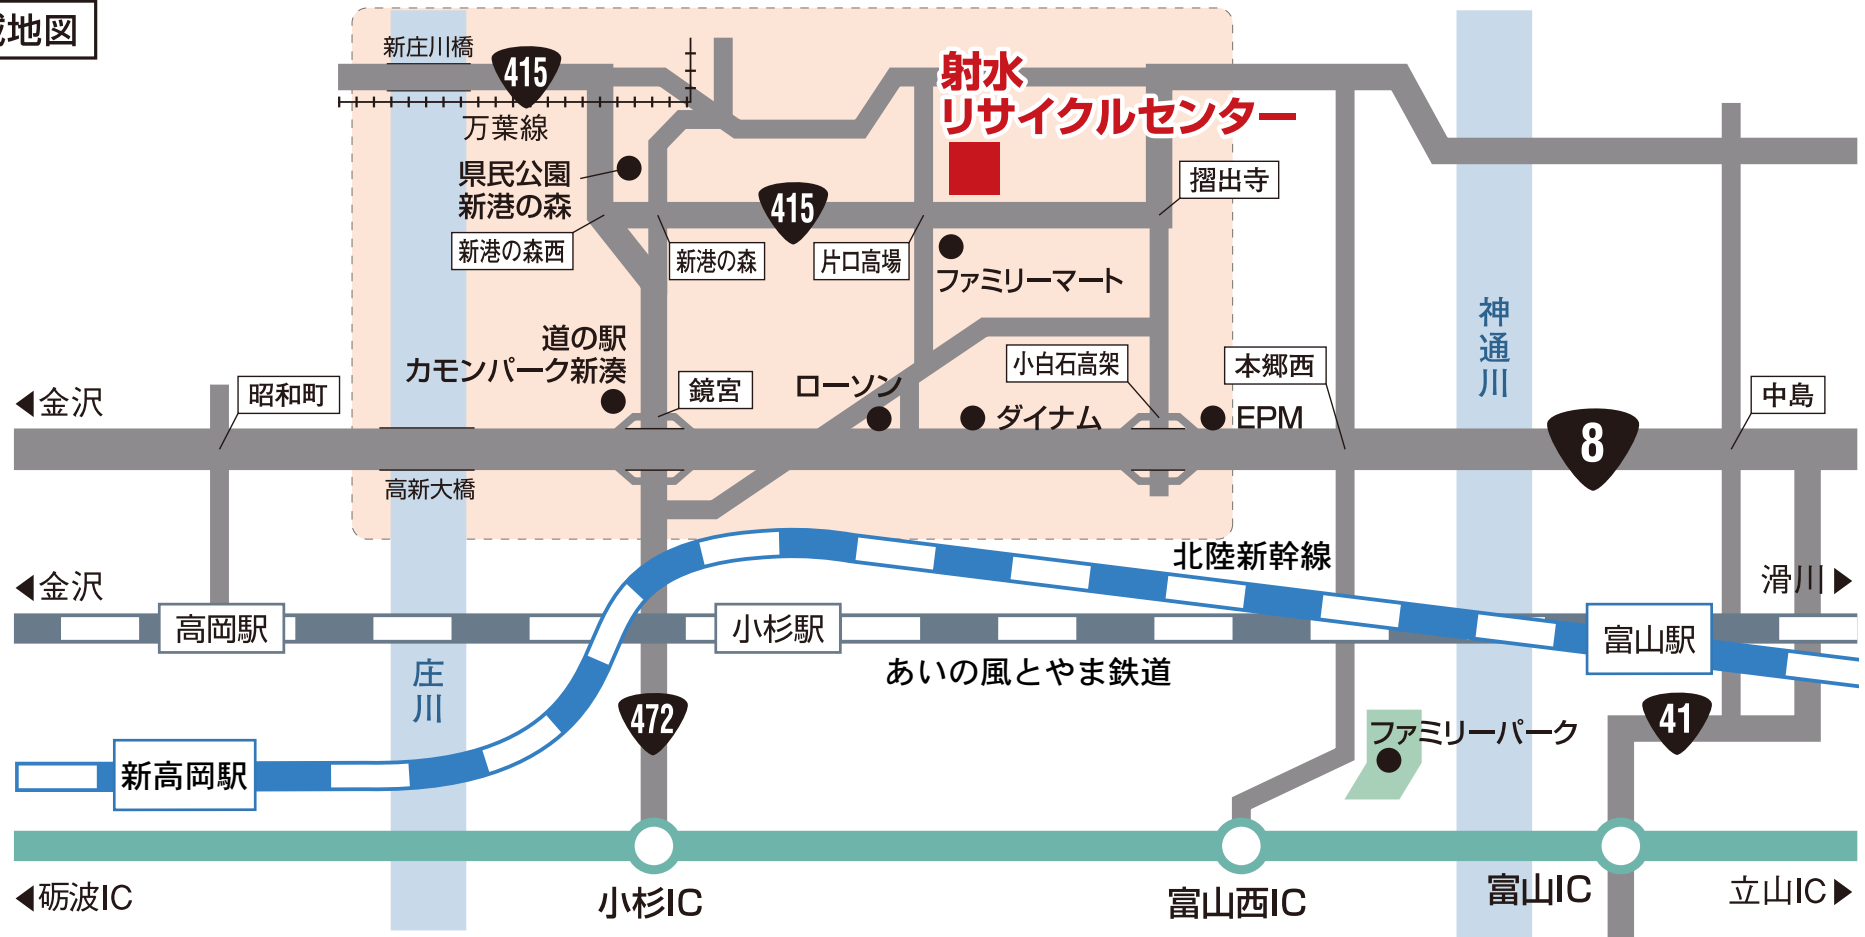

# 射水リサイクルセンター

〒934-0035 富山県射水市新堀34-11  
 マップコード:40 584 621\*57

## 広域地図

## アクセス方法

- 飛行機**
  - 富山空港 → 約25分 タクシー → ハリタ金属 射水リサイクルセンター
- 車**
  - 北陸自動車道 → 小杉IC → 約25分 → ハリタ金属 射水リサイクルセンター

- 電車**
  - 北陸新幹線・富山駅 → 約30分 タクシー → ハリタ金属 射水リサイクルセンター
  - あいの風とやま鉄道・富山駅 → 約30分 タクシー → ハリタ金属 射水リサイクルセンター
  - あいの風とやま鉄道・小杉駅 → 約15分 タクシー → ハリタ金属 射水リサイクルセンター

## 近郊地図