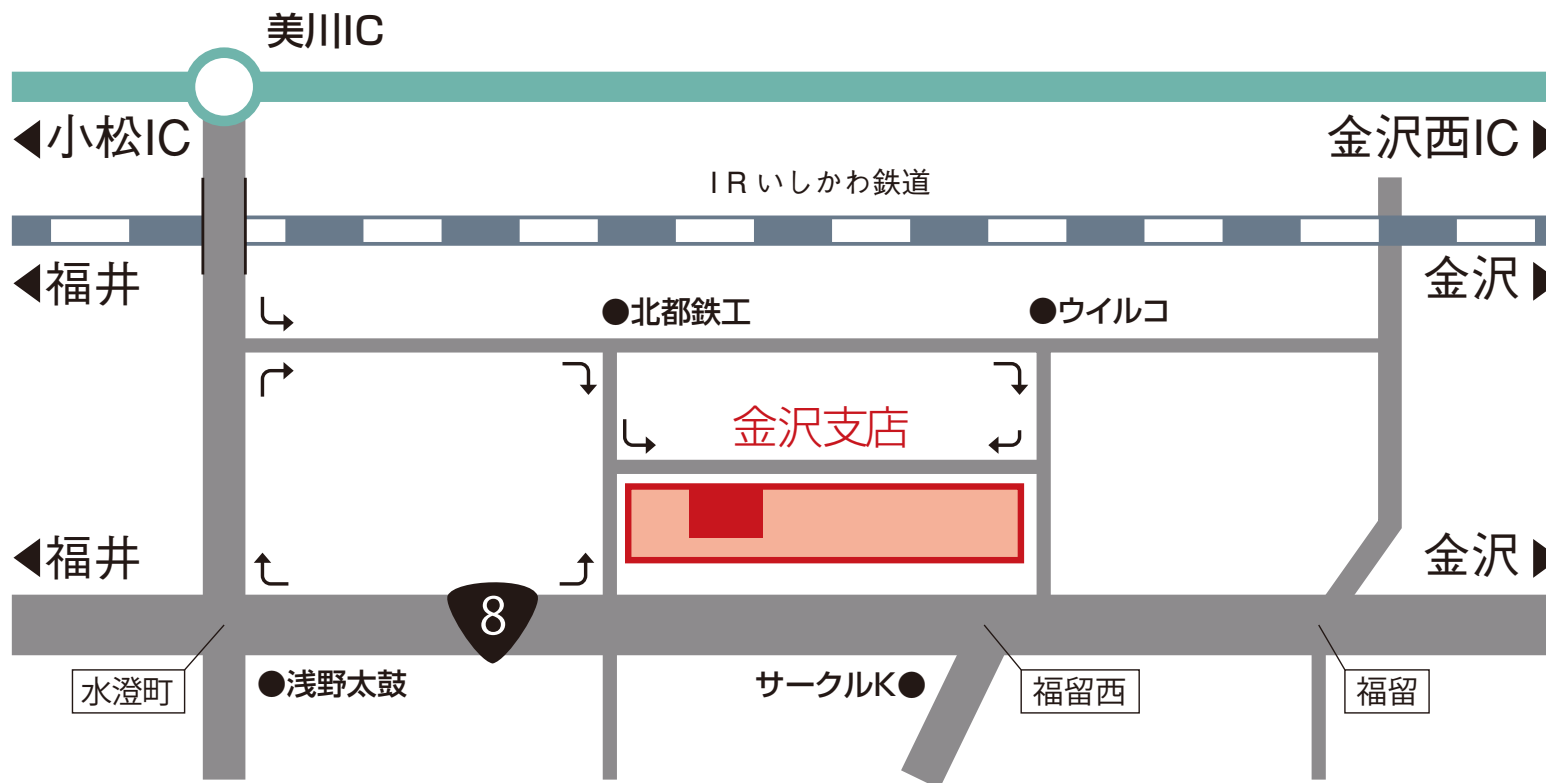

金沢支店

〒924-0051 石川県白山市福留町524-1

マップコード:41 243 730*65

ハリタ金属株式会社

■本 社	〒939-0135 高岡市福岡町本領1053-1	TEL 0766-64-3516
■射水リサイクルセンター	〒934-0035 射水市新堀34-11	TEL 0766-86-4811
■金沢支店	〒924-0051 石川県白山市福留町524-1	TEL 076-277-3993
■福光支店	〒939-1702 南砺市吉江中1075	TEL 0763-52-0482
■富山支店	〒931-8332 富山市森2-9-20	TEL 076-426-0330