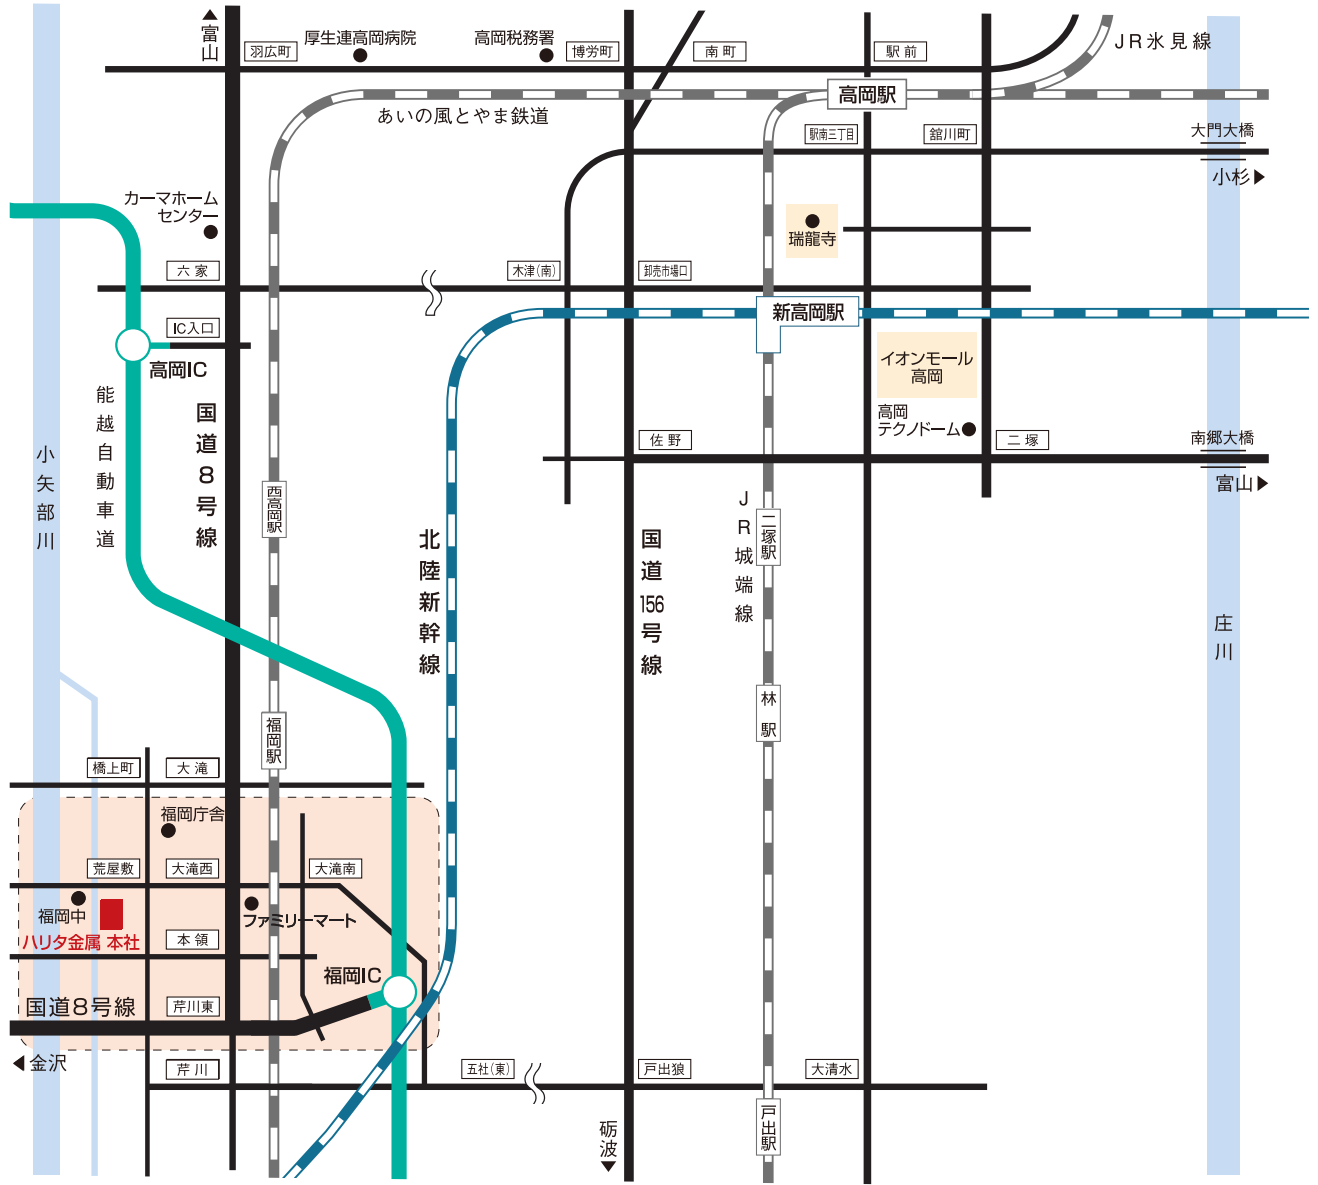

広域地図

近郊地図

アクセス方法

- 飛行機**
 - 富山空港 約40分 バス → 高岡駅 ※1 → 約30分 タクシー → ハリタ金属本社
 - 富山空港 約40分 バス → 高岡駅 ※1 → 約10分 あいの風とやま鉄道(石動・金沢方面) → 福岡駅 → 約5分 タクシー → ハリタ金属本社
- 車**
 - 北陸自動車道 小矢部砺波JCT → 能越自動車道 → 福岡IC → 約5分 → ハリタ金属本社
- 電車**
 - 高岡駅 ※1 → 約10分 あいの風とやま鉄道(石動・金沢方面) → 福岡駅 → 約5分 タクシー → ハリタ金属本社
 - 高岡駅 ※1 → 約30分 タクシー → ハリタ金属本社
 - 新高岡駅 ※2 → 約5分 JR城端線 → 高岡駅 ※1 → 約10分 あいの風とやま鉄道(石動・金沢方面) → 福岡駅 → 約5分 タクシー → ハリタ金属本社
 - 新高岡駅 ※2 → 約30分 タクシー → ハリタ金属本社